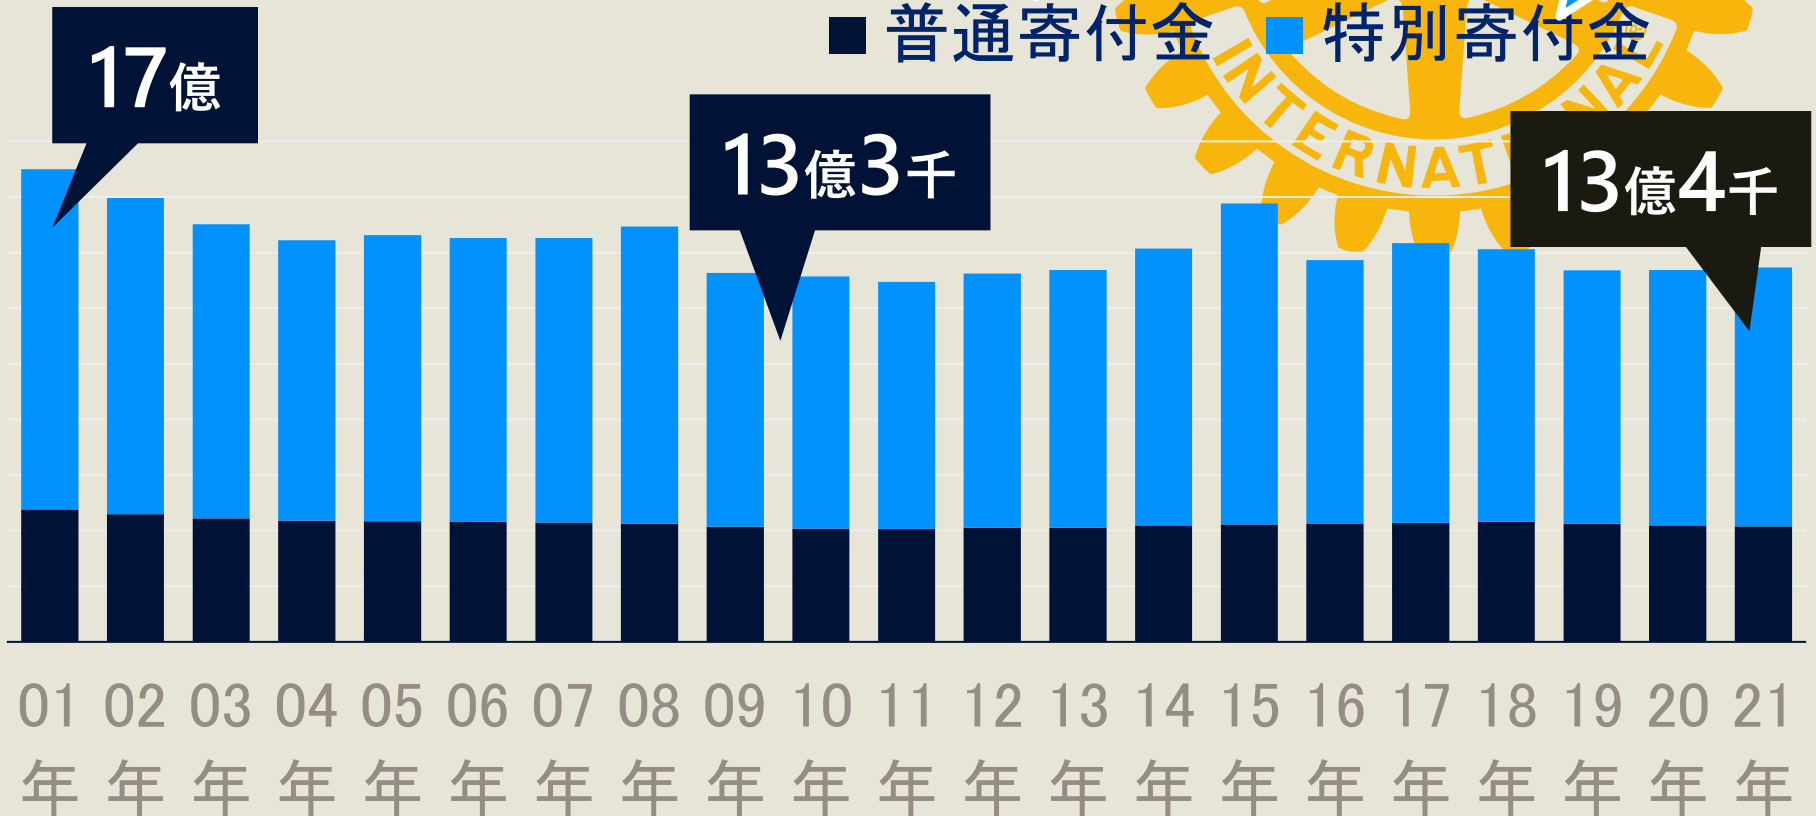

寄付金の推移

クラブ会員
数分の寄付

1円~の
任意寄付

■ 普通寄付金 ■ 特別寄付金

Rotary