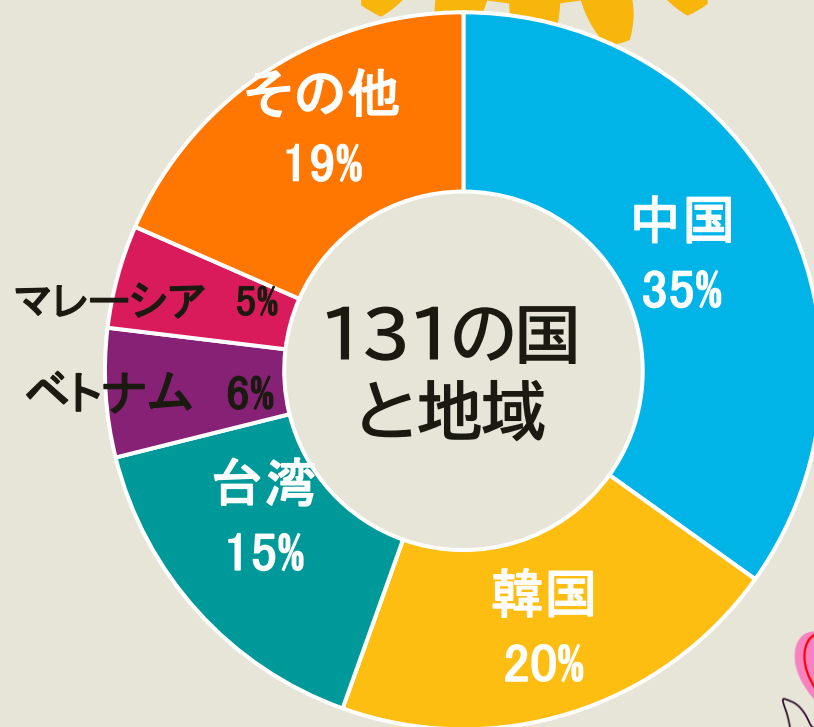

# 国内最大の奨学生数

2023学年度：暫定人数

新規649人/継続255人

奨学生904人

# 日本最大の奨学生数

累計23,510人