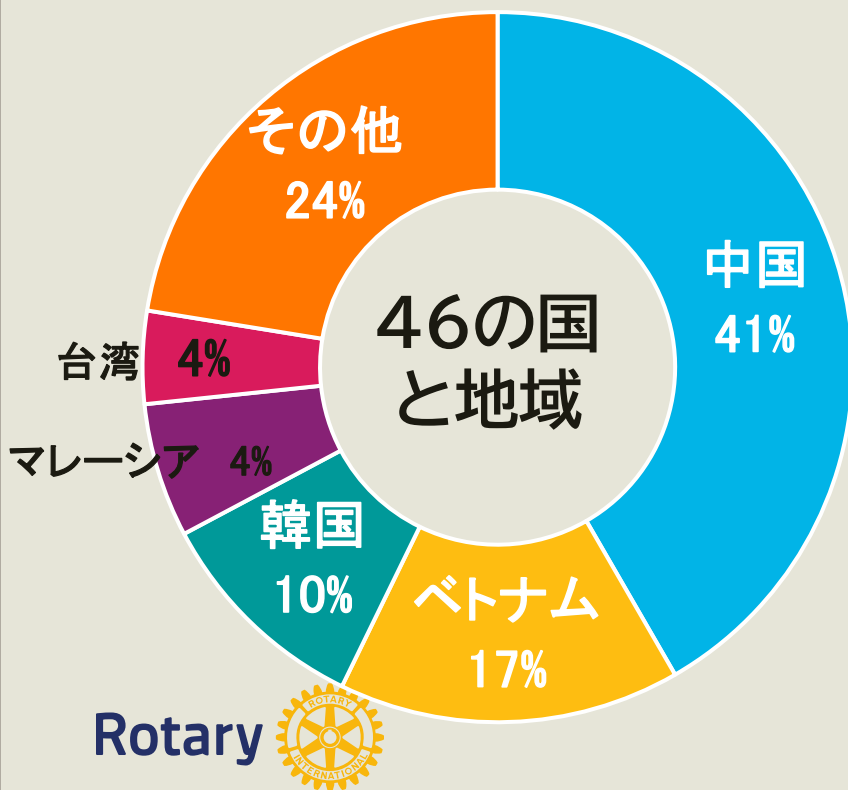

## 最大の特長

## 世話クラブ・カウンセラー制度による深い交流 事業の使命

将来、日本と世界とを結ぶ「**懸け橋**」となって国際社会で活躍し、ロータリー運動の良き理解者となる人材を育成すること。

成功の鍵は米山記念奨学会クラブ委員長

Rotary

# 国内最大の奨学生数

2023学年度：暫定人数

新規649人/継続255人

奨学生904人

# 日本最大の奨学生数

累計23,510人