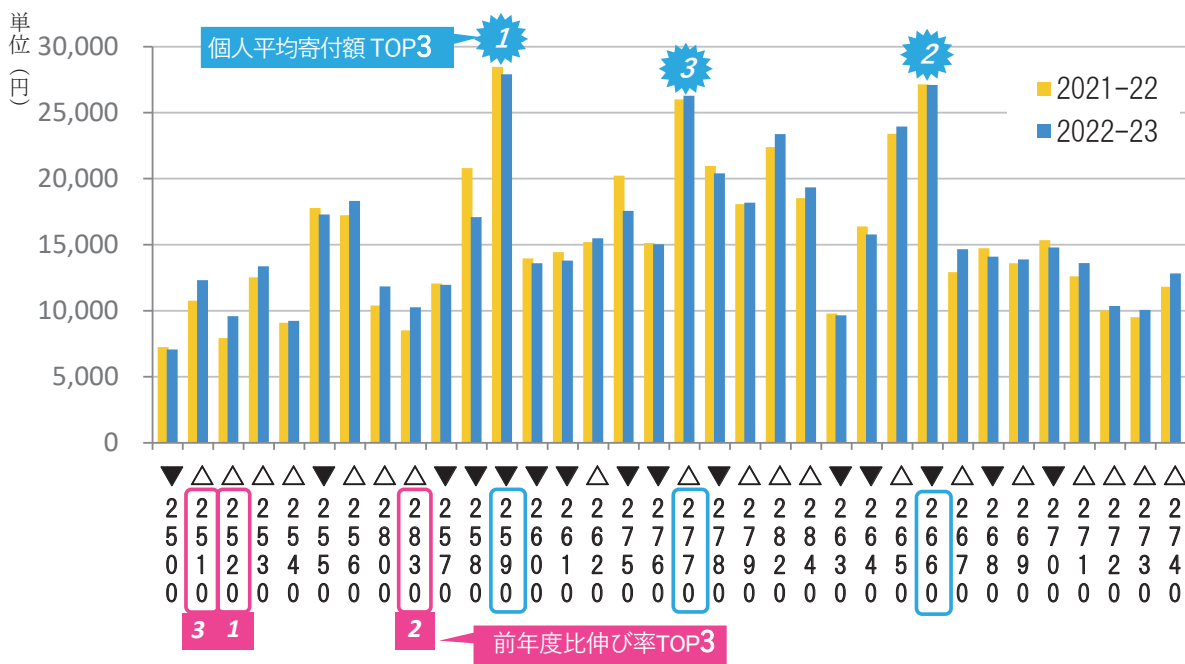

公益財団法人ロータリー米山記念奨学会マンスリーニュース

ハイライトよねやま

vol. **280**
2023年7月13日
発行

1. 2022-23 年度 寄付金結果

2022-23 年度の寄付金は約 14 億 2,300 万円となりました。前年度比 5.7% 増（普通寄付金:1.2% 減、特別寄付金:8.8% 増）、約 7,700 万円増加しました。とりわけ、2 人の学友からそれぞれ約 6,900 万円、1,000 万円という高額寄付をお送りいただいたことなどもあり、今年度の予算を達成することができました。皆さまに厚く御礼申し上げます。2023 年度も引き続きご支援を賜りますよう、よろしくお願ひいたします。

個人平均寄付額 TOP3 【全国平均：16,960 円】

① 第 2590 地区：27,903 円   ② 第 2660 地区：27,097 円   ③ 2770 地区：26,283 円

前年度比伸び率 TOP3

① 第 2520 地区：120.9%   ② 第 2830 地区：120.5%   ③ 第 2510 地区：114.5%

2. 第 2 回 次期地区米山奨学委員長セミナー開催

2023-24 年度の地区米山奨学委員長を対象とする第 2 回セミナーを 6 月 13 日、米山梅吉記念館（三島）で開催しました。セミナー開始前に市川学芸員から、館内展示と梅吉翁の墓所を案内していただきました。

セミナーは若林紀男理事長の挨拶に続き、事務局から学校説明会や奨学生選考の注意点の他、学友会、広報、寄付の説明を行いました。