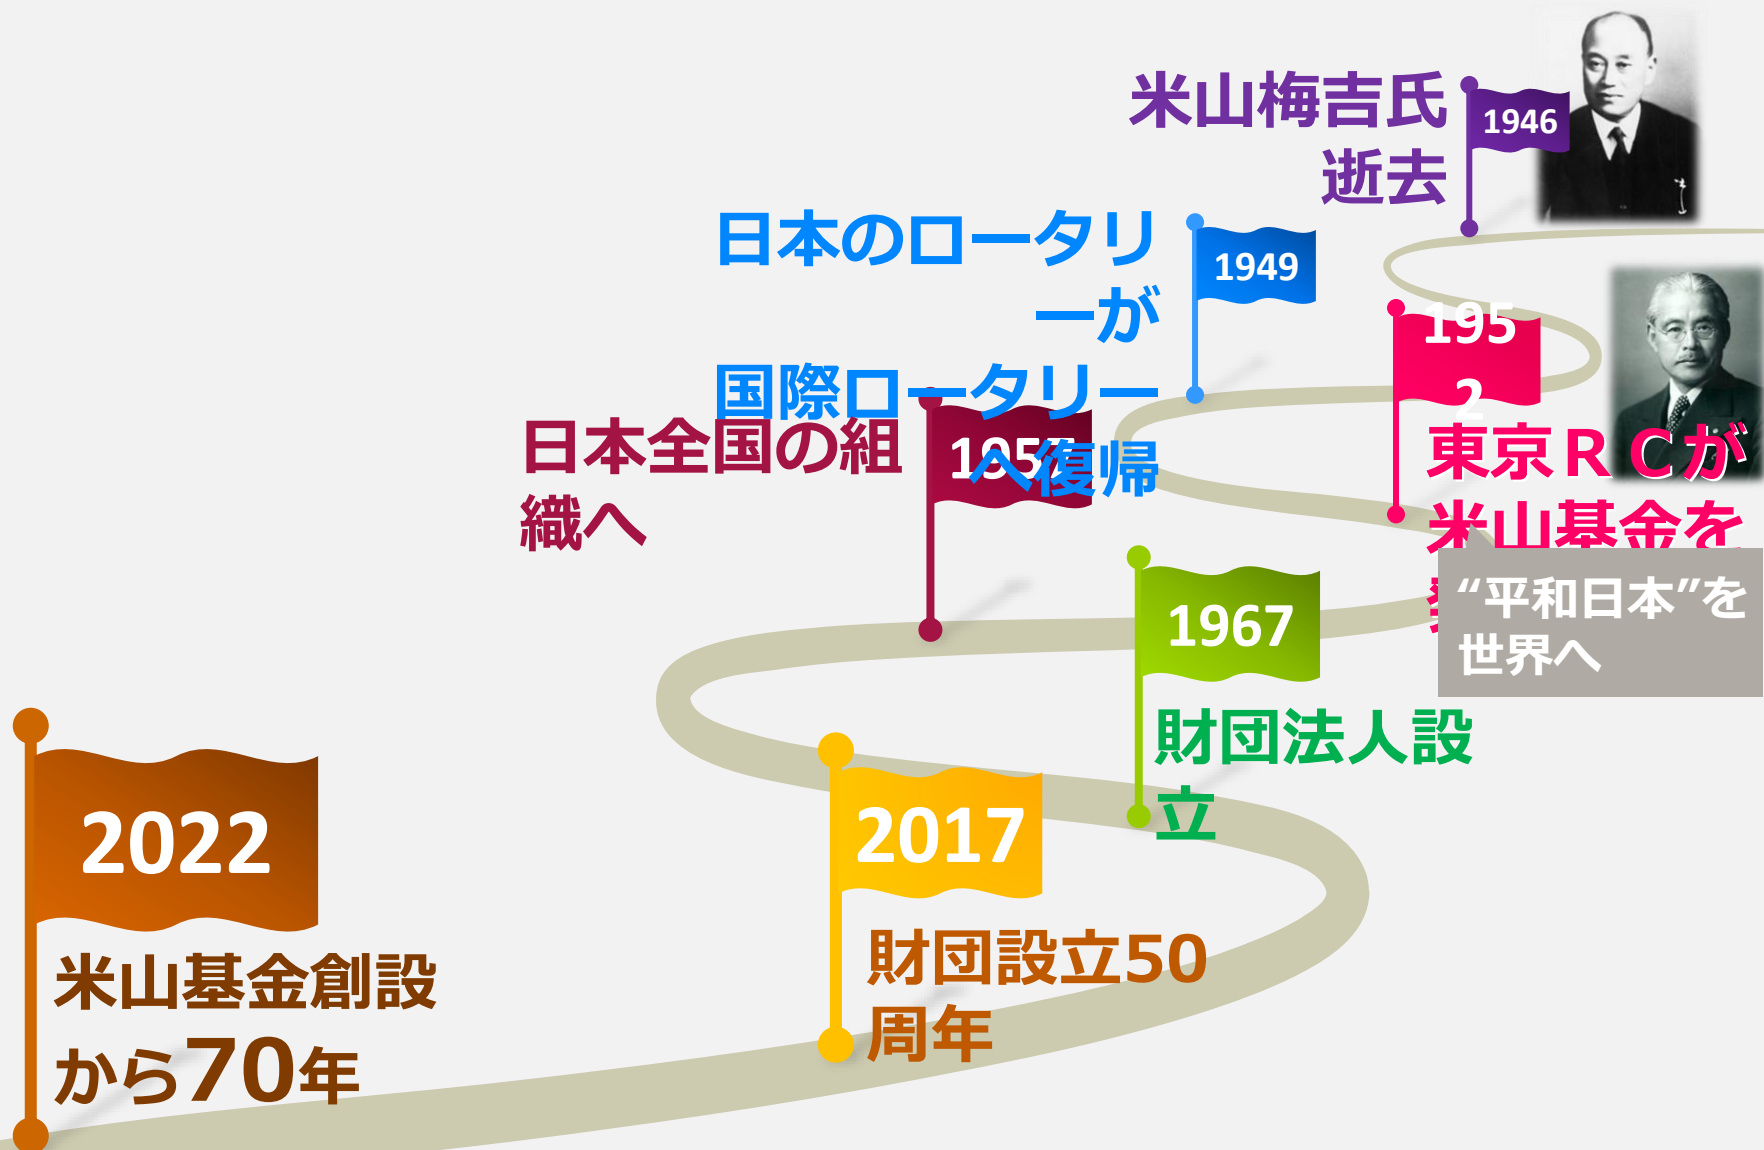

外国人留学生への奨学金

ロータリー 米山記念 奨学事業

Rotary

公益財団法人 ロータリー米山記念奨学会

2022年9月

米山奨学事業の概要

- 日本のロータリー**独自の事業**
(日本全国34地区の合同活動)
- 日本で学ぶ**外国人留学生の支援**
(公益財団法人を設立し運営)
- **世話クラブ・カウンセラー制度**
で交流を重視 “人を育てる事業”

「米山基金」から70年

国際ロータリーと米山

- 2002 ● ロータリー研究会のプログラムに
- 2004 ● RI理事会で米山記念奨学事業が称賛される
- 2007 ● ロータリーの多地区合同活動としての手続きを完了
- 2014 ● 国際ロータリーが学友の定義拡大、米山学友も「ロータリーの学友」に
- 2016 ● ソウル国際大会で初の分科会開催

“

米山奨学金 と 奨学生

”

国内最大級の奨学生数

2022
学年度 **898人**

新規619人/継続279

累計**22,875人**

129の国と地域

(2022年7月現在)

奨学生数の決定と選考

採用基準（全国統一）

- ・ 勉学への意欲、人物面・学業面が優秀、将来日本との懸け橋になりうる人材
- ・ 定座状況（※この状況は評価対象外）

留学の目的
将来の目標