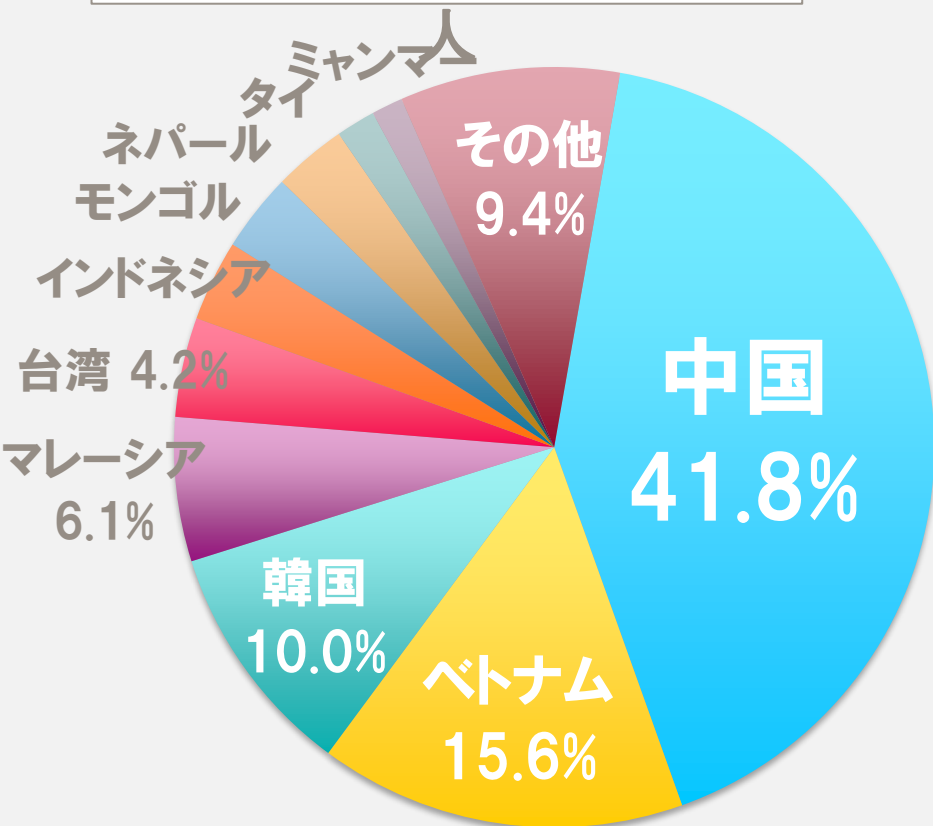

国際ロータリーと米山

- 2002 ● ロータリー研究会のプログラムに
- 2004 ● RI理事会で米山記念奨学事業が称賛される
- 2007 ● ロータリーの多地区合同活動としての手続きを完了
- 2014 ● 国際ロータリーが学友の定義拡大、米山学友も「ロータリーの学友」に
- 2016 ● ソウル国際大会で初の分科会開催

“

米山奨学金 と 奨学生

”

国内最大級の奨学生数

2022
学年度 **898人**

新規619人/継続279

累計**22,875人**

129の国と地域

(2022年7月現在)

奨学生数の決定と選考

採用基準（全国統一）

- ・ 勉学への意欲、人物面・学業面が優秀、将来日本との懸け橋になりうる人材
- ・ 定座状況（※この状況は評価対象外）

留学の目的
将来の目標