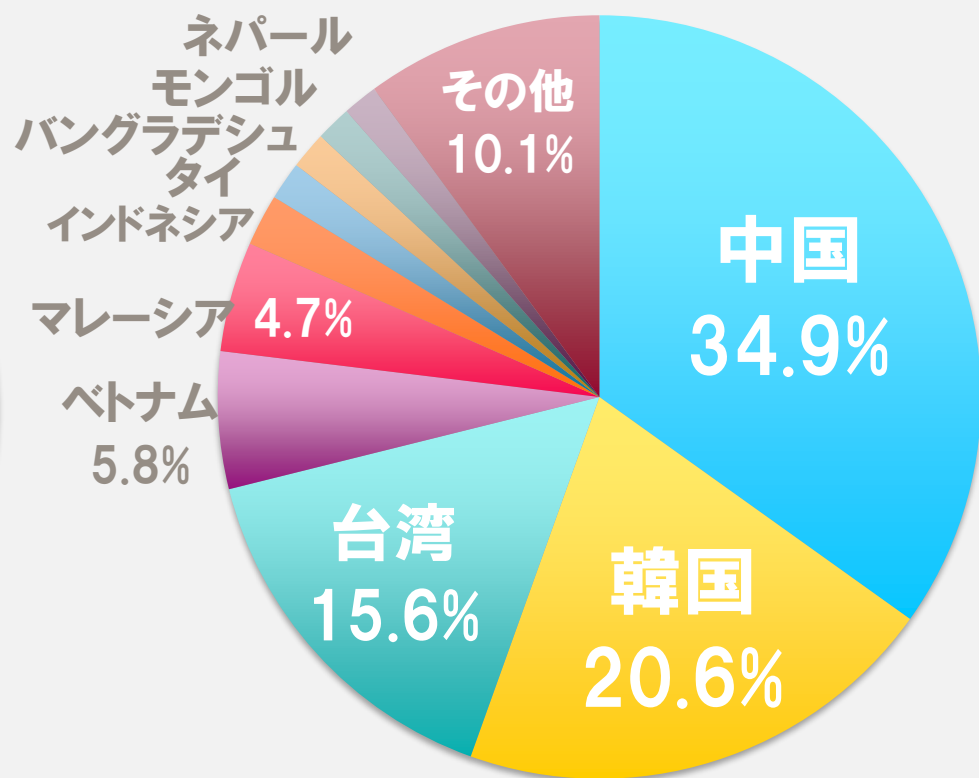

国際ロータリーと米山

- 2002 ● ロータリー研究会のプログラムに
- 2004 ● RI理事会で米山記念奨学事業が称賛される
- 2007 ● ロータリーの多地区合同活動としての手続きを完了
- 2014 ● 国際ロータリーが学友の定義拡大、米山学友も「ロータリーの学友」に
- 2016 ● ソウル国際大会で初の分科会開催

“

米山奨学金 と 奨学生

”

国内最大級の奨学生数

2022
学年度 **898人**

新規619人/継続279

累計**22,875人**

129の国と地域

(2022年7月現在)

奨学生数の決定と選考

採用基準（全国統一）

- ・ 勉学への意欲、人物面・学業面が優秀、将来日本との懸け橋になりうる人材
- ・ 定座状況（※この状況は評価対象外）

留学の目的
将来の目標