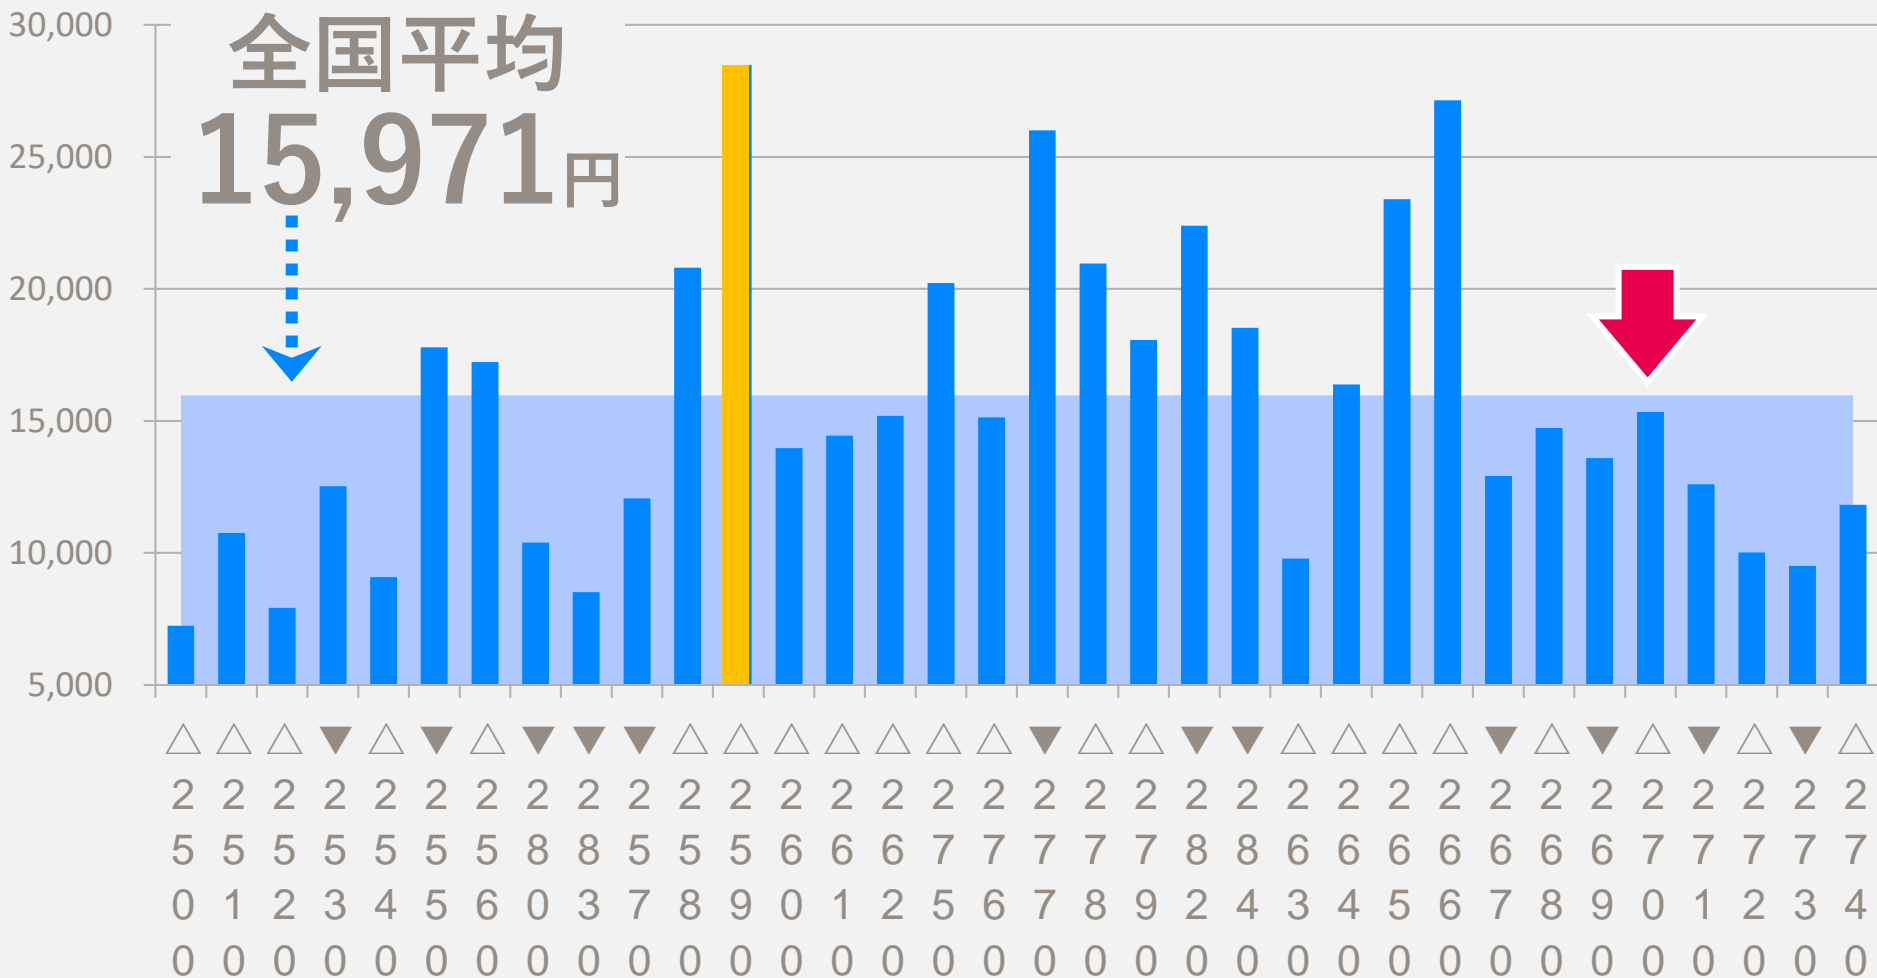

寄付実績

個人平均

2xxx地区

● 平均寄付額 円 (第 位)