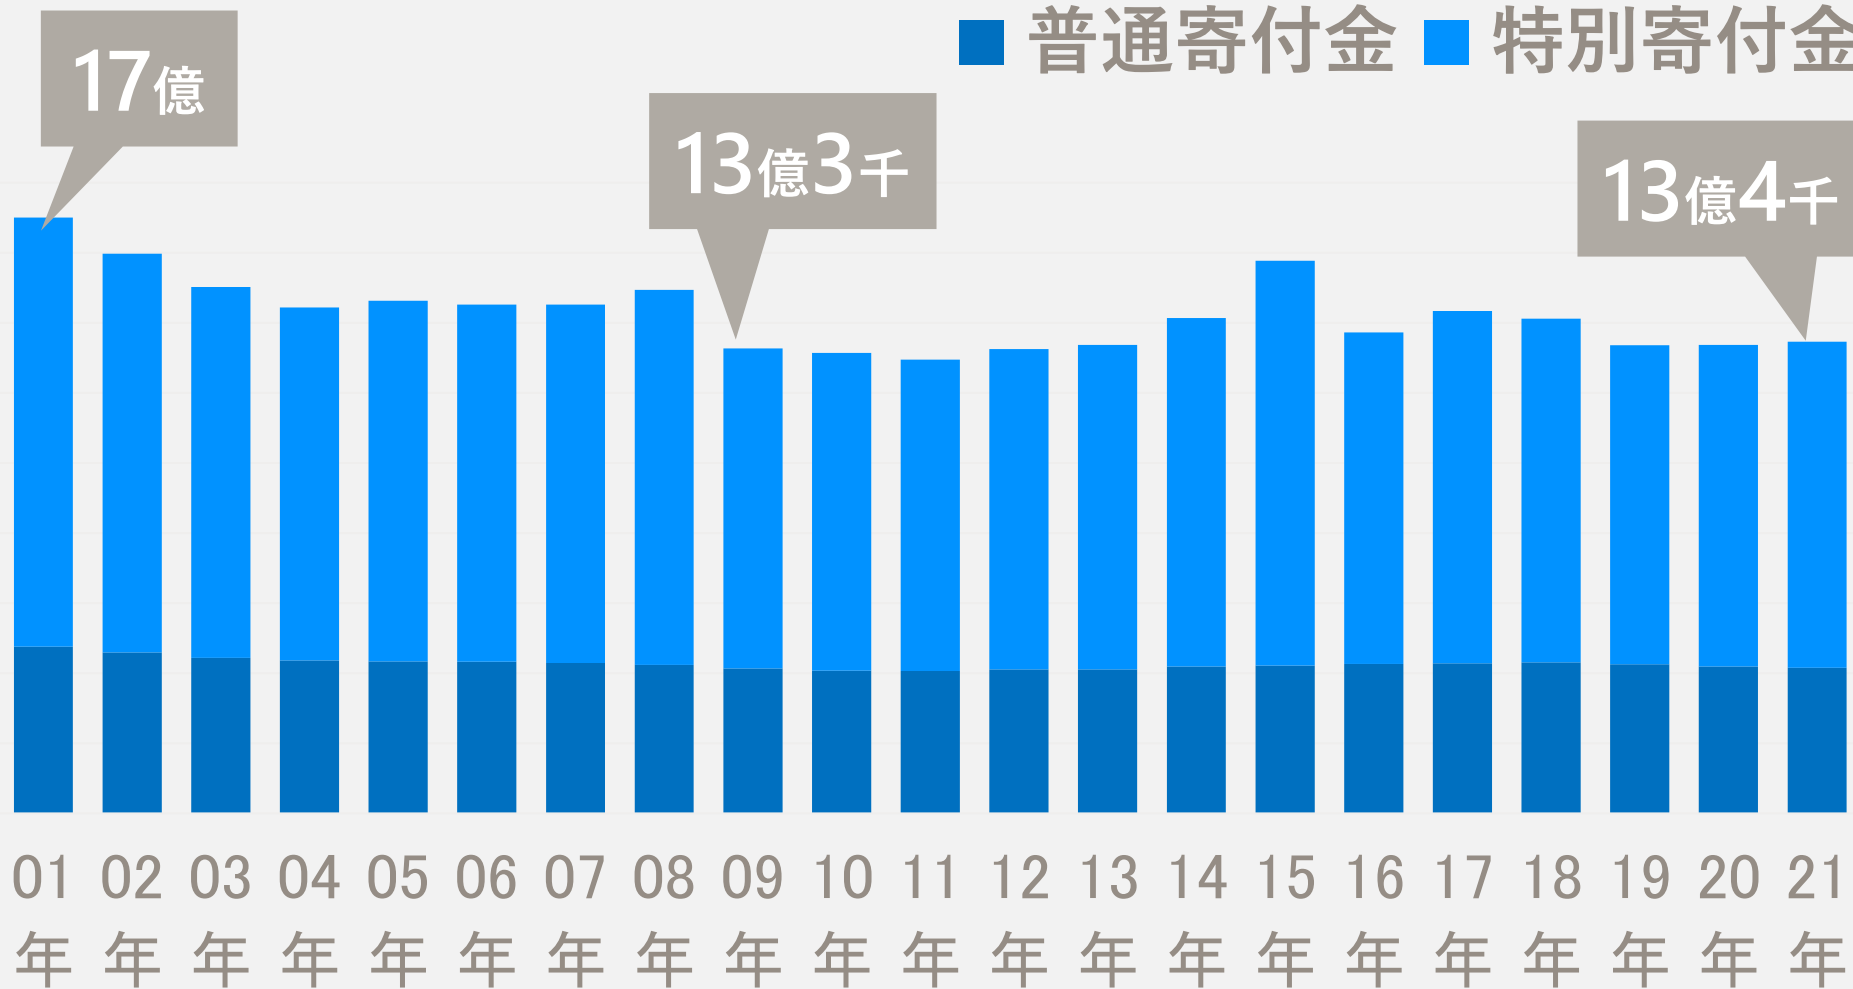

寄付金の推移

会員数分の
寄付

1円～の
任意寄付

■ 普通寄付金 ■ 特別寄付金