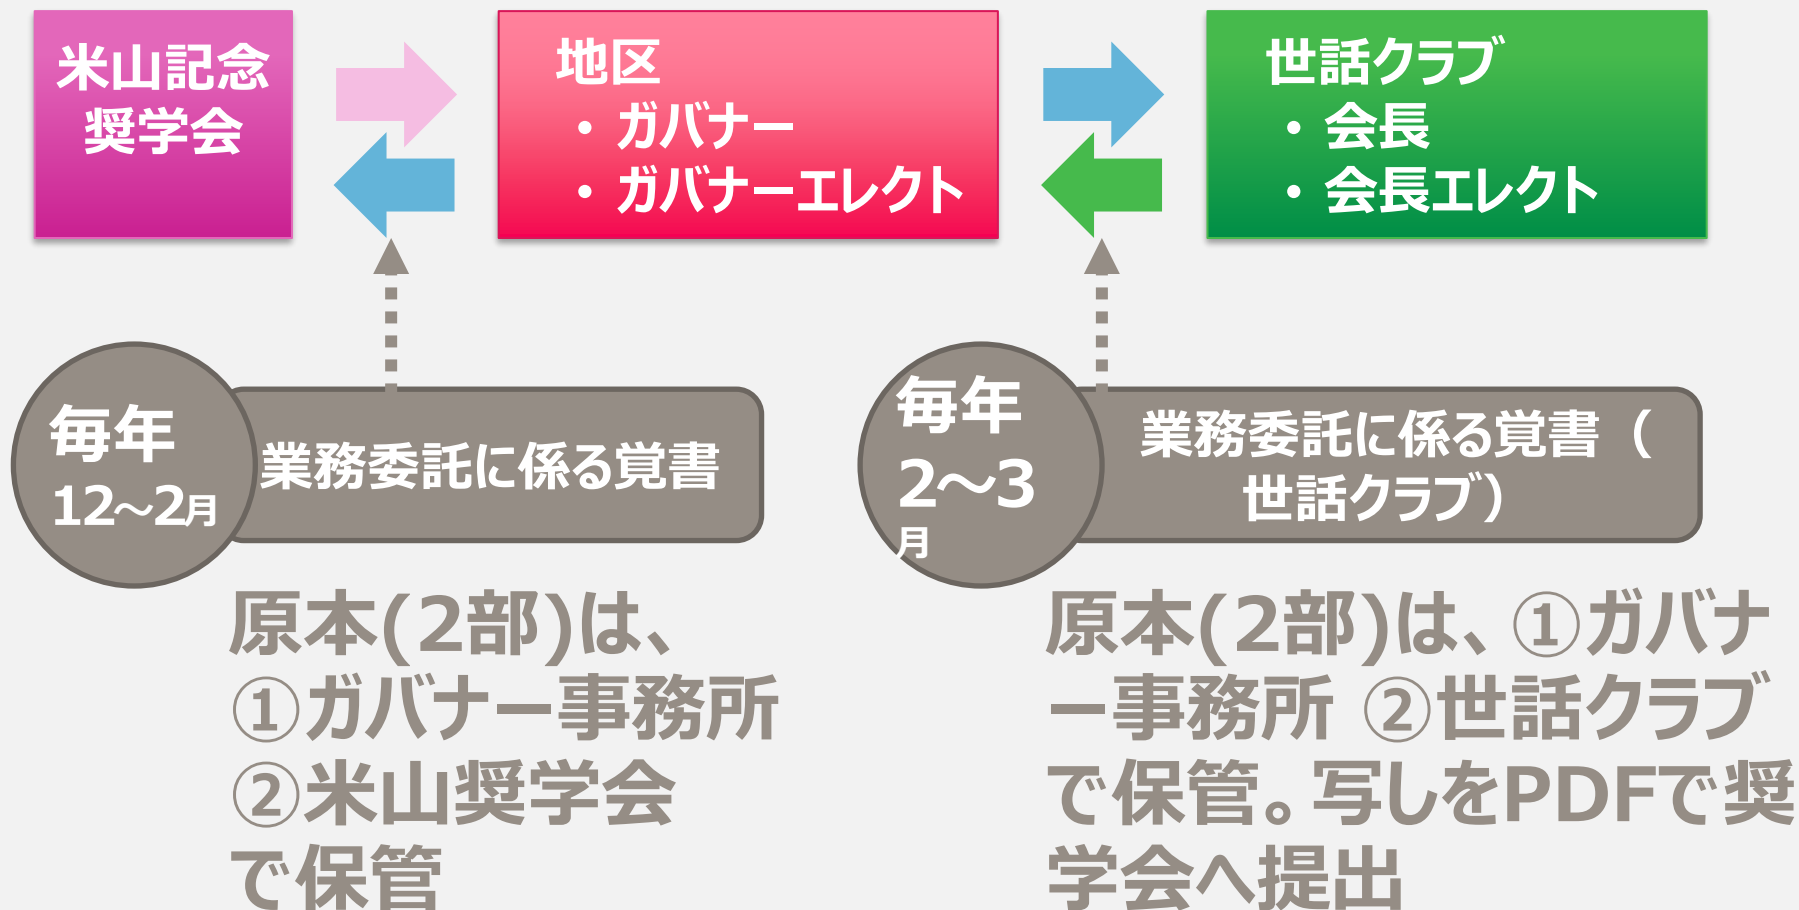

業務委託・覚書の締結

- 2020学年度からスタート