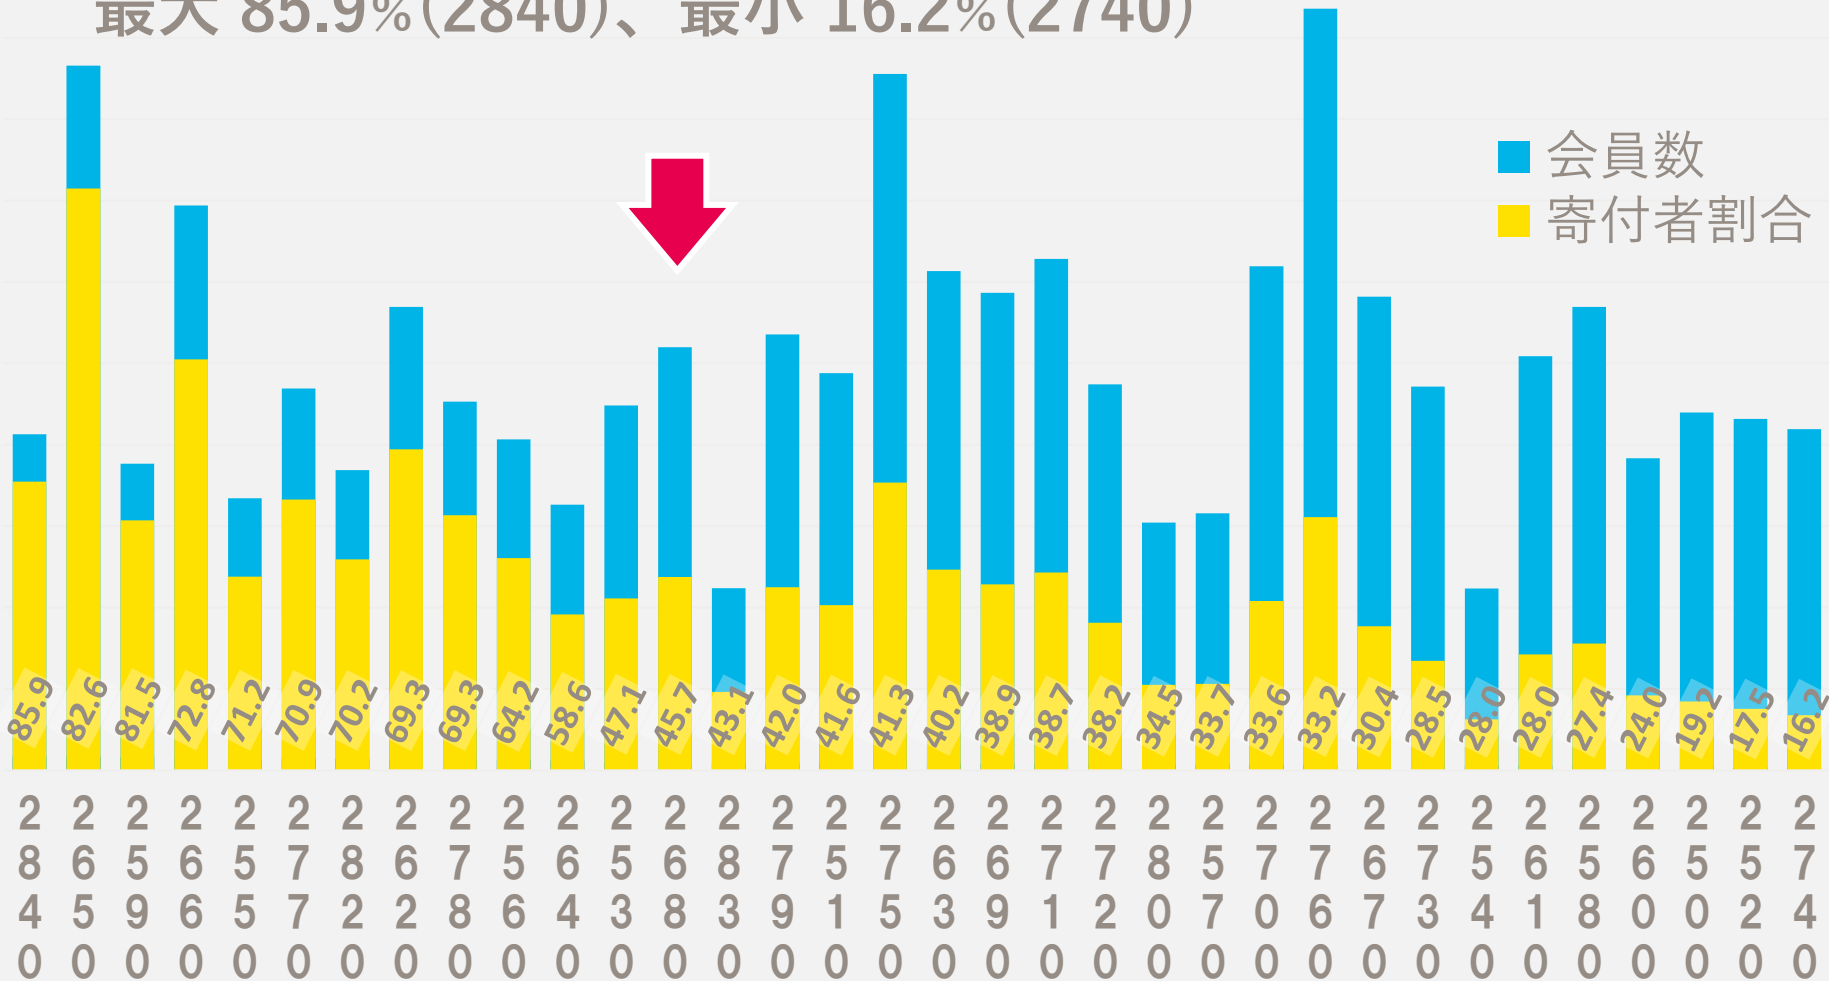

寄付実績

特別寄付者割合

● 全国平均 46.4% 当地区 %
最大 85.9%(2840)、最小 16.2%(2740)