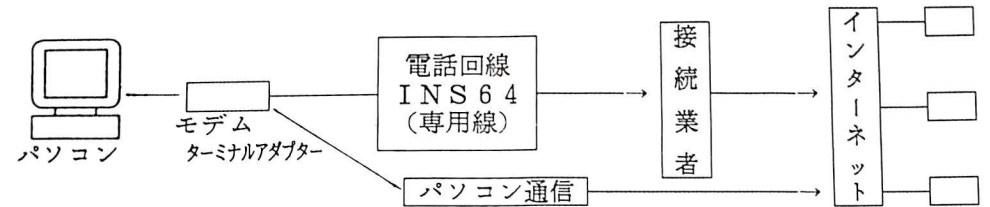

1995～1996 <第1566回例会> 第 24 号

12月20日の記録

- ◎司 会 中野 亮 会長
- ◎斉 唱 それでこそロータリー
- ◎ビジター 函館R.C. 山内 喬 君・小林紀一郎君、函館東R.C. 小安土達郎 君

◎会長報告 中野 亮 会長

- ○PHFの称号とメダルが届きました。東田会員へお渡しします。
- ○明日はクリスマス家族会です。親睦委員会の準備にご協力いただきたく、景品のまだの方はお忘れなくお願い致します。
- ○市役所から「国際化推進構想」案が届き、意見・感想を求めています。興味のございます方は、対応のほどお願い致します。

◎委員会報告

- •親睦活動委員会 南木 哲雄 委員長
- ○例会終了後、委員会を開催しますので、委員の方はお残り願います。

◎幹事報告 遠藤 尚孝 幹事

- ○レート変更のお知らせ、現在1$100円が1月1日から102円となります。財団寄付などは今週中にお願致します。
- ○台北東北ロータリークラブから会報が届きました。回覧致します。
- ○明日は27日の繰り上げで、クリスマス家族会ですので宜しくお願いします。
- ○本日、IMの登録を確認させていただきました。当日、多数ご参加下さい。
- ○また新年交礼会は、後日往復葉書でご案内致します。1月10日(水)一乃松で行います。
- ○本日、召し上がりいただいたみかんは、小笠原会員の差し入れです。

◎親睦活動委員会 南木 哲雄 委員長

ニコニコBOX投入報告

- 森(秀) 会員……BOXに協力。
- 久保 会員…… ”
- 大村 会員…… ”
- 西尾 会員…… ”
- 小笠原会員…… ”
- 中里 会員…… ”
- 田守 会員……今日、卓話、初めての経験です。よろしく。
- 吉野 会員……BOXに協力。
- 藤野 会員…… ”
- 南木 会員…… ”

◎卓話 「インターネット元年」 田守 真一 会員

◆インターネットの概要

利用者数

全世界 約 5,000万人
国内 約 300万人

継続されているコンピュータ台数
全世界で約660万台

◆放送の分野では

- <HTB>自社作成番組を中心として会社案内、番組ガイドニュースイベントガイドを紹介。放送済みドキュメント番組も提供（北海道の地方局が世界局へ）
- <FM北海道>インターネットと連動した番組を放送開始。マルチメディア