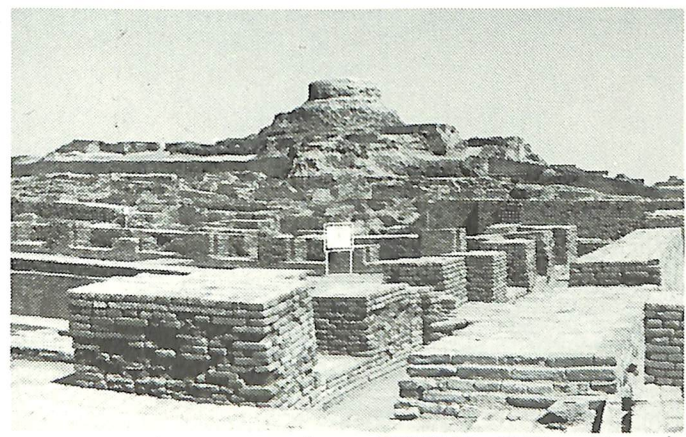

108億ドル、輸出が54億ドル、総額162億ドルと46倍ののびとなり、重要なパートナーとなっております。韓国が輸出をふやすと日本から輸入しなければならない状況です。1962~1982年間の外国人の投資は21億ドル、この内日本は714件の10億ドルとなっております。又借款は1984年まで53億ドルに至っております。

来年の9月17日から10月5日まで、第26回ソウルオリンピックが開かれます。是非皆さん見学に来て下さい。又韓国の製品をたくさん買って下さいます様お願い致します。

◎ 出席報告

会 員 数	65名	出 席 率	函 館 北 3月11日	89.83%
出 席	40名		函 館 東 3月10日	89.33%
欠 席	25名		函 館 3月 5日	92.34%
他クラブ出席	13名		函館五稜郭 3月 6日	100.00%
出 席 合 計	53名		函 館 亀 田 3月 9日	75.51%
除 外 者	6名			

次回・4月1日
プログラム

「 函 館 と 私 」

旭岡の家特別養護老人ホーム フィリップ・クロード神父

例会日：毎週水曜日 12:30~13:30 例会場：函 館 国 際 ホ テ ル
事務所：函館市大手町5-10 日魯ビル3F TEL (0138) 23-3870

第251地区 第11分区

1986~1987

The Weekly Report of

Hakodate North R.C.

函館北ロータリークラブ会報

マット・カパラス 国際ロータリー会長テーマ

Rotary brings hope

ロータリーは希望をもたらす

モエンジヨダロ(パキスタン) 写真撮影 下郡山 信一 会員

《第1145回例会》 第39回 4月1日(水)

本日のプログラム

「 函 館 と 私 」

旭岡の家特別養護老人ホーム フィリップ・クロード神父

★会 長 沢田 鶴造

★幹 事 石橋 輝男