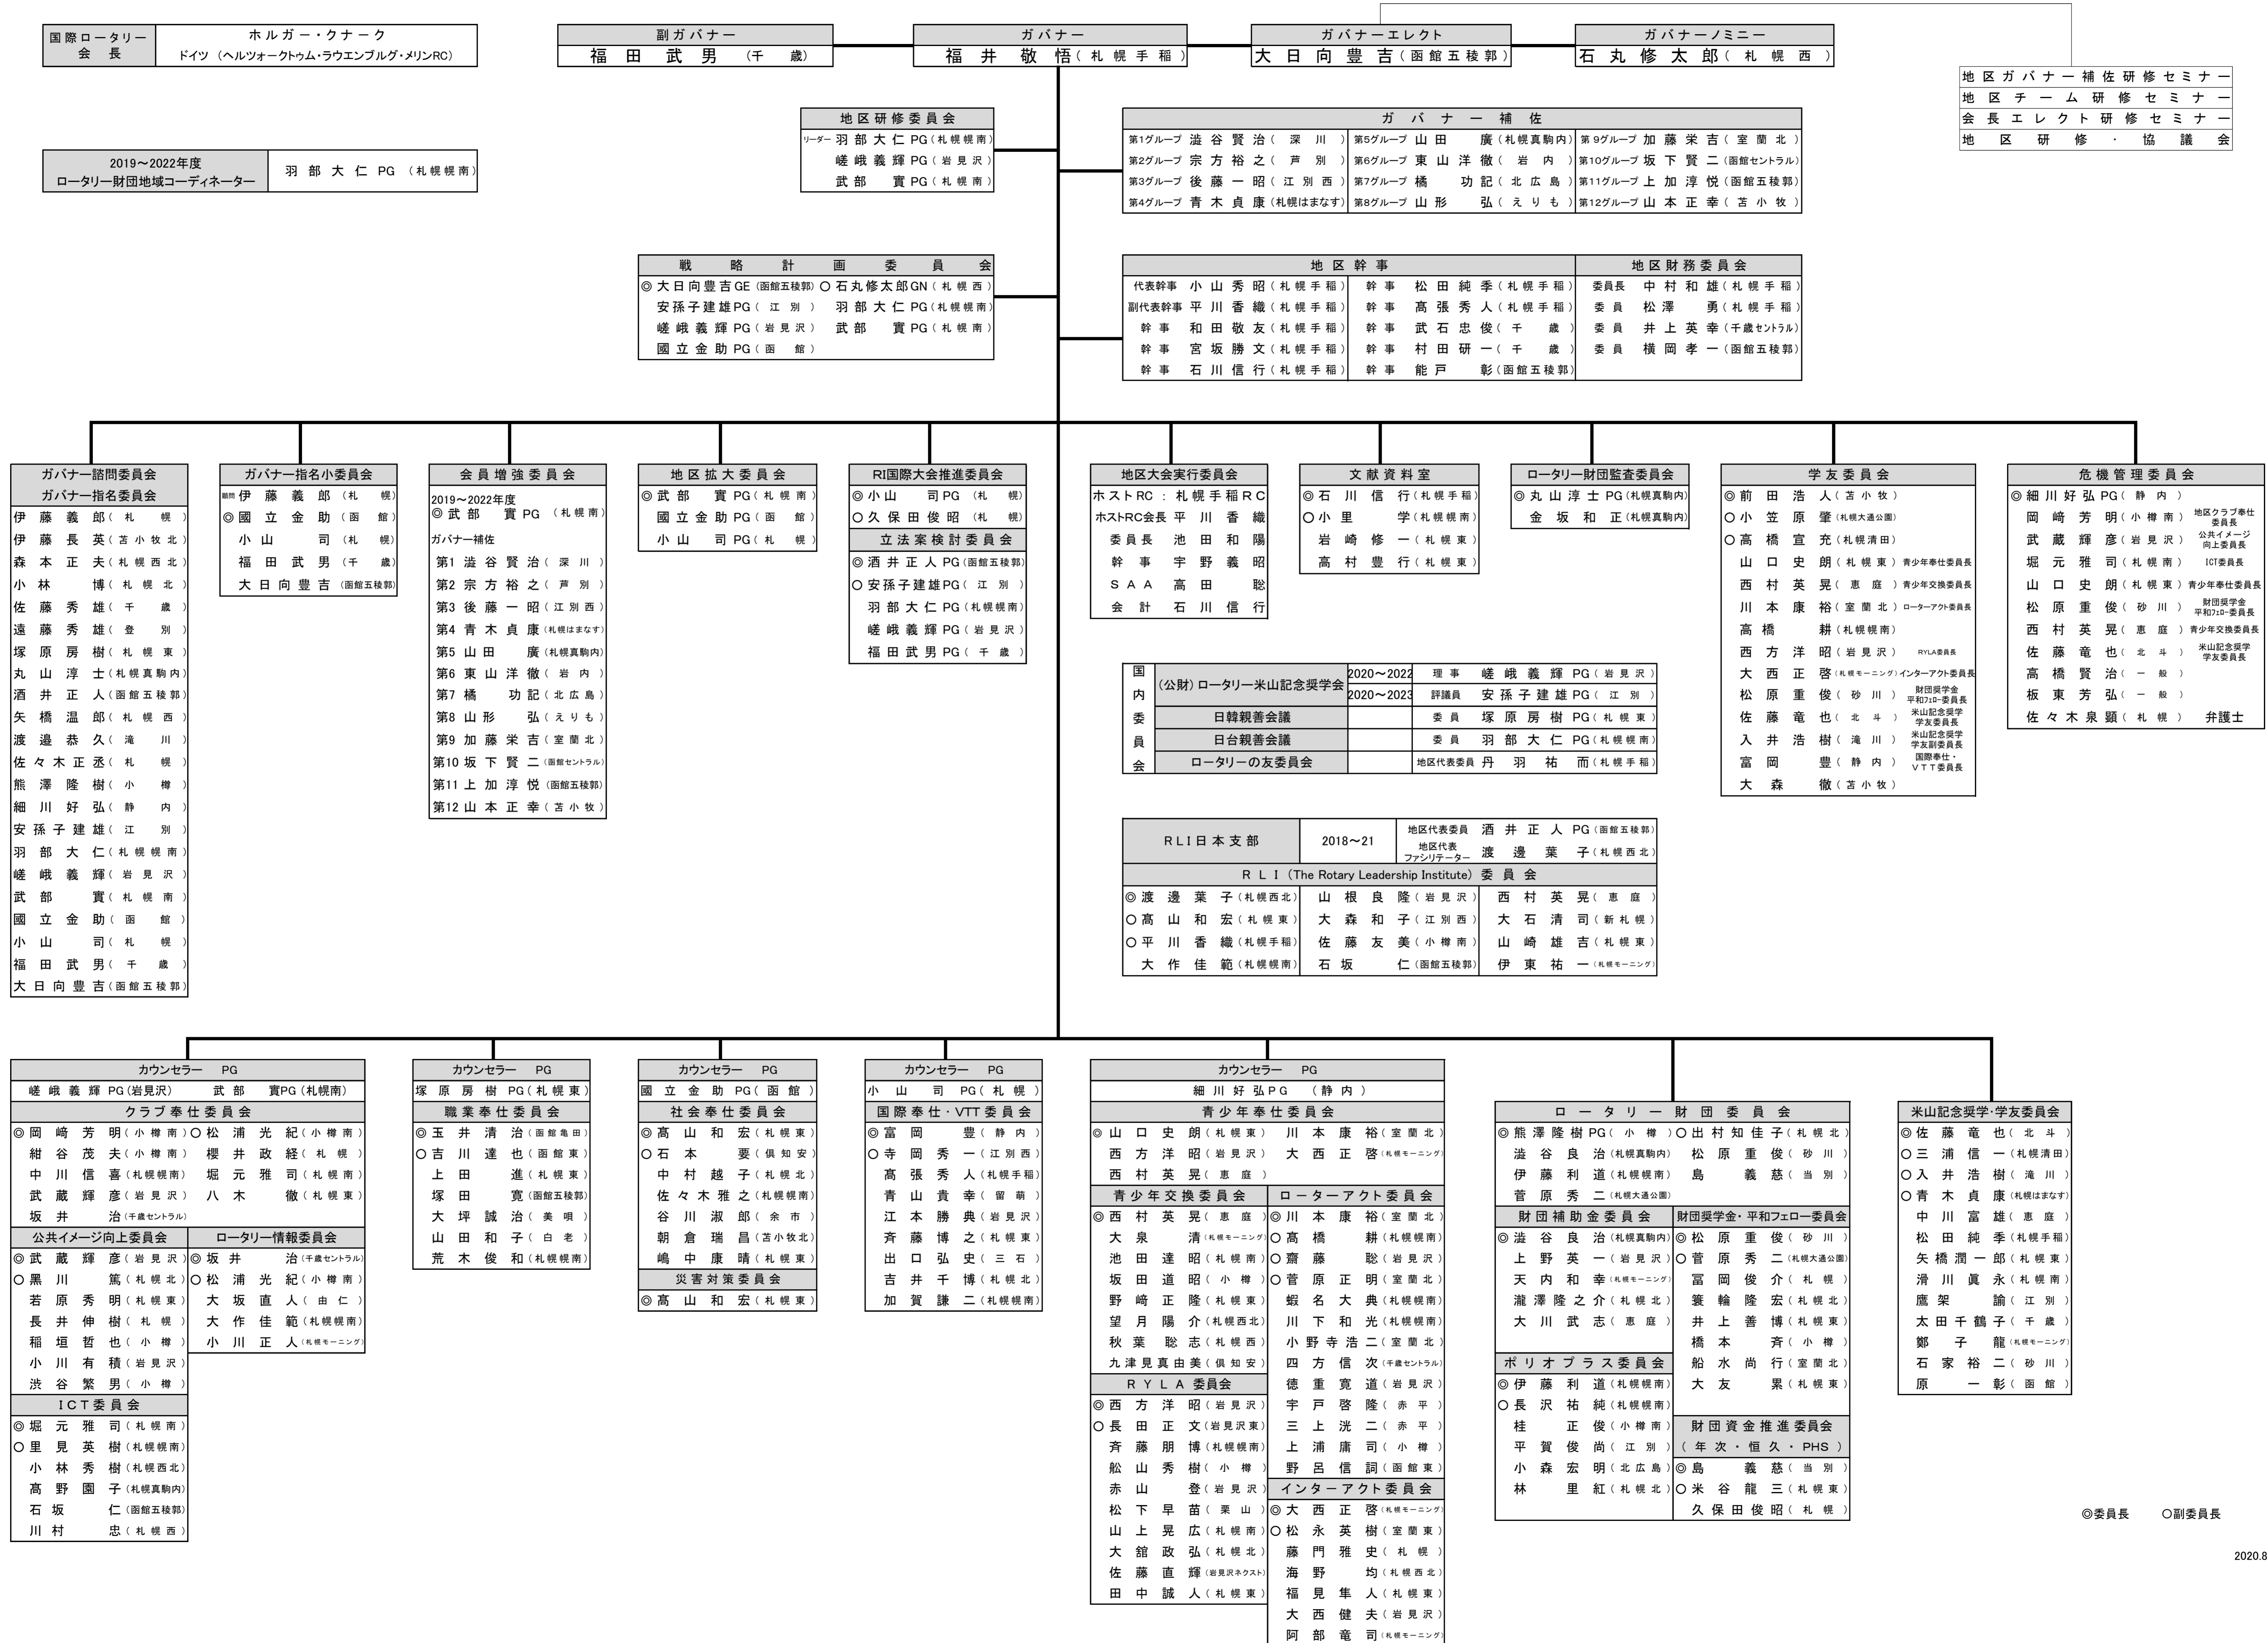

# 2020-2021年度 国際ロータリー第2510地区 組織図

◎委員長 ○副委員長