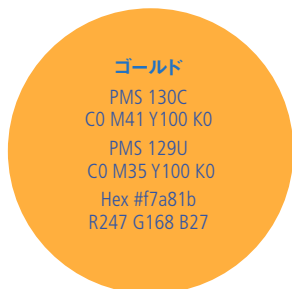

## 色

アズール  
PMS 2175C  
C99 M47 Y0 K0  
PMS 2175U  
C99 M53 Y0 K0  
Hex #0050a2  
R0 G93 B170

ロイヤルブルー  
PMS 286C  
C100 M80 Y9 K2  
PMS 286U  
C100 M92 Y9 K2  
Hex #0c3c7c  
R23 G69 B143

ゴールド  
PMS 130C  
CO M41 Y100 K0  
PMS 129U  
CO M35 Y100 K0  
Hex #f7a81b  
R247 G168 B27