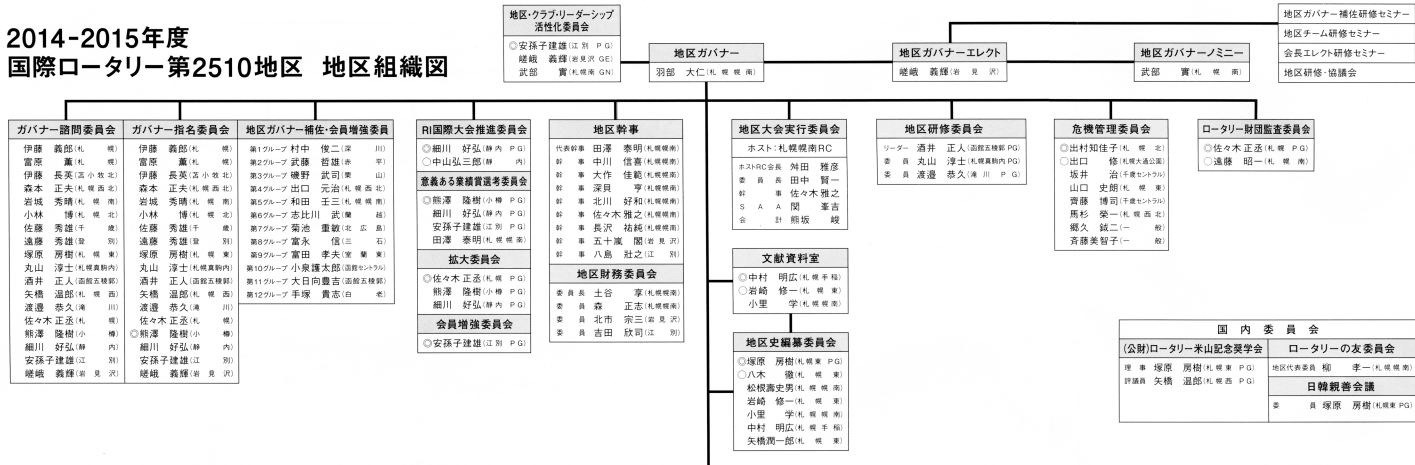

2014-2015年度 国際ロータリー第2510地区 地区組織図

R)国際大会推進委員会 ◎細川 好弘(札幌西 P.G.) ◎中山弘三郎(札幌西 嘱) 意義ある業績賞選考委員会 ◎藤澤 隆樹(小樽 P.G.) 細川 好弘(札幌西 P.G.) 安孫子建雄(江別 P.G.) 田澤 孝明(札幌南東 嘱) 拡大委員会 ◎佐々木 正志(札幌 P.G.) 藤澤 隆樹(小樽 P.G.) 細川 好弘(札幌西 P.G.) 会員増強委員会 ◎安孫子建雄(江別 P.G.)	地区幹事 代表幹事 田澤 孝明(札幌南東 嘱) 幹事 中川 信実(札幌南東 嘱) 幹事 大作 佳紀(札幌南東 嘱) 幹事 深貝 亨(札幌南東 嘱) 幹事 北川 好和(札幌南東 嘱) 幹事 佐々木雅之(札幌南東 嘱) 幹事 長次 祐紀(札幌南東 嘱) 幹事 五十木 剛(札幌南東 嘱) 幹事 森 八雄(江別 嘱)	地区大会実行委員会 ホスト・札幌視聴HC ネパRC会長 羽田 雅彦 会長 森田中 賢一 幹事 佐々木雅之 S A A 関 孝吉 会長 針 紀夫 峻	地区研修委員会 リーダー 酒井 正人(函館五稜郭 P.G.) 委員 丸山 淳士(札幌南駒内 P.G.) 委員 渡邊 泰久(滝川 P.G.)	危機管理委員会 ◎出村知佳子(札幌北 嘱) ◎出口 信(札幌北東 嘱) 坂井 治(札幌北東 嘱) 山口 史朗(札幌東 嘱) 青藤 博司(札幌北東 嘱) 馬形 榮一(札幌南東 嘱) 郷久 純二(一 嘱) 齊藤 美智子(一 嘱)	ロータリー財団監査委員会 ◎佐々木 正志(札幌 P.G.) ◎遠藤 昭(札幌 嘱)

国内委員会 (公財)ロータリー米山記念奨学会 理事 塚原 房樹(札幌東 P.G.) 評議員 矢橋 温郎(札幌西 P.G.) 地区代表委員 藤 幸一(札幌南東 嘱) 日韓親善会議 委員 塚原 房樹(札幌東 P.G.)	ロータリー-の友委員会 地区代表委員 藤 幸一(札幌南東 嘱) 委員長 塚原 房樹(札幌東 P.G.)

クラブ管理運営委員会 ◎宮部 光幸(札幌東-エソラ) ◎宇野 繁昭(札幌南 嘱) 塩元 雅弘(札幌 嘱) 若松 孝(札幌東-エソラ) 山本 公彦(札幌東 嘱)	広報委員会 ◎松江俊太郎(小樽 嘱) ◎若原 秀明(札幌 嘱) 藤井 伸樹(札幌東 嘱) 津田 信一(白石 嘱) 柳倉 弘小(小樽 嘱) 狹股 浩徳(札幌 嘱) 大浦 隆司(札幌北 嘱)	職業奉仕委員会 ◎福田 武男(千歳 嘱) ◎若原 秀明(札幌 嘱) ◎高橋 徹(札幌東 嘱) 後藤 一昭(江別 嘱) 堀田 昌賢(札幌東 嘱)

奉仕プロジェクト委員会 ◎松原 重俊(後 嘱) ◎遠藤 浩一(南見沢 嘱) ◎遠藤 浩一(南見沢 嘱) ◎増山 輝(江別 嘱)	社会奉仕委員会 ◎遠藤 浩一(南見沢 嘱) ◎成谷 佑男(滝川 嘱) 丹羽 祐樹(札幌南東 嘱) 舟岡 義彦(小樽 嘱) 高山 和広(札幌東 嘱) 出口 弘弘(江別 嘱) 嶋田 久昭(札幌北 嘱) 大山 泰正(札幌東 嘱) 寺岡 秀一(江別 嘱) 西方 洋昭(札幌東 嘱) 吉川 潔(別 嘱)	国際奉仕委員会 ◎松原 重俊(後 嘱) ◎山口 廣(札幌北東 嘱) ◎谷口 正樹(札幌東 嘱) 舟岡 義彦(小樽 嘱) 高山 和広(札幌東 嘱) 出口 弘弘(江別 嘱) 嶋田 久昭(札幌北 嘱) 大山 泰正(札幌東 嘱) 寺岡 秀一(江別 嘱) 西方 洋昭(札幌東 嘱) 吉川 潔(別 嘱)	青少年奉仕委員会 ◎出村知佳子(札幌北 嘱) 赤山 登(白石 嘱) 井上 晃(小樽 嘱) 坂井 治(札幌北東 嘱) 山口 史朗(札幌東 嘱) 出口 信(札幌北東 嘱) 増山 輝(江別 嘱)	青少年交換委員会 ◎出口 信(札幌北東 嘱) ◎山口 史朗(札幌東 嘱) ◎山田 明伸(内 嘱) ◎大泉 京史(札幌北 嘱) ◎津路 潔(札幌東-エソラ) 武藤 順(札幌西 嘱) 齋藤 茂生(札幌東 嘱) 上浦 廣司(小樽 嘱) 土方 敬久(札幌東 嘱) 寺尾 崇美(札幌東 嘱) 西村 美英(札幌東 嘱) 嵯峨 義隆(南見沢 GEI) 武部 實(札幌南東 GN)	インターアクト委員会 ◎出村知佳子(札幌北 嘱) ◎山口 史朗(札幌東 嘱) ◎山田 明伸(内 嘱) ◎大泉 京史(札幌北 嘱) ◎津路 潔(札幌東-エソラ) 武藤 順(札幌西 嘱) 齋藤 茂生(札幌東 嘱) 上浦 廣司(小樽 嘱) 土方 敬久(札幌東 嘱) 寺尾 崇美(札幌東 嘱) 西村 美英(札幌東 嘱) 嵯峨 義隆(南見沢 GEI) 武部 實(札幌南東 GN)

ロータリー財団委員会 ◎遠藤 秀雄(別 P.G.) 久保田俊昭(一 嘱) 齋藤 康嗣(札幌南東 嘱) 鎌倉 操子(札幌北東 嘱) 神部 洋史(滝川 嘱)	米山記念奨学会 ◎渡邊 泰子(札幌西 嘱) ◎出口 信(札幌北東 嘱) ◎杉本 勉(札幌 嘱) 小川 修生(小樽 嘱) 三浦 信一(札幌南東 嘱) 増田 幸久(北 嘱) 森谷 明弘(札幌南 嘱) 小林 弘明(南見沢 嘱) 佐々木光治(江別 嘱)				
財団補助金委員会 ◎齋藤 博司(札幌北東 嘱) ◎齋藤 康嗣(札幌南東 嘱) ◎坂下 賢二(札幌北東 嘱) ◎出村知佳子(札幌北 嘱)	財団資金管理委員会 ◎齋藤 博司(札幌北東 嘱) ◎齋藤 康嗣(札幌南東 嘱) ◎坂下 賢二(札幌北東 嘱) ◎出村知佳子(札幌北 嘱)	財団資金推進委員会 ◎鎌倉 操子(札幌北東 嘱) ◎齋藤 康嗣(札幌南東 嘱) ◎坂下 賢二(札幌北東 嘱) ◎出村知佳子(札幌北 嘱)	奨学金委員会 ◎齋藤 博司(札幌北東 嘱) ◎齋藤 康嗣(札幌南東 嘱) ◎坂下 賢二(札幌北東 嘱) ◎出村知佳子(札幌北 嘱)	職業研修チーム委員会 ◎神部 洋史(滝川 嘱) ◎齋藤 善昭(札幌西 嘱) ◎大崎 清昭(札幌東 嘱) ◎高橋 信吾(札幌東 嘱) ◎宮内 光則(札幌東 嘱) ◎富岡 豊樹(内 嘱) ◎有田 均(札幌南東 嘱)	財団学友委員会 ◎齋藤 博司(札幌北東 嘱) ◎齋藤 康嗣(札幌南東 嘱) ◎坂下 賢二(札幌北東 嘱) ◎出村知佳子(札幌北 嘱)
ボリアプラス委員会 ◎岡崎 芳明(小樽 嘱) ◎吉川 大之(小樽 嘱) 松浦 光紀(小樽 嘱) 池内 昌之(滝川 嘱) 伊藤 利道(札幌南東 嘱)