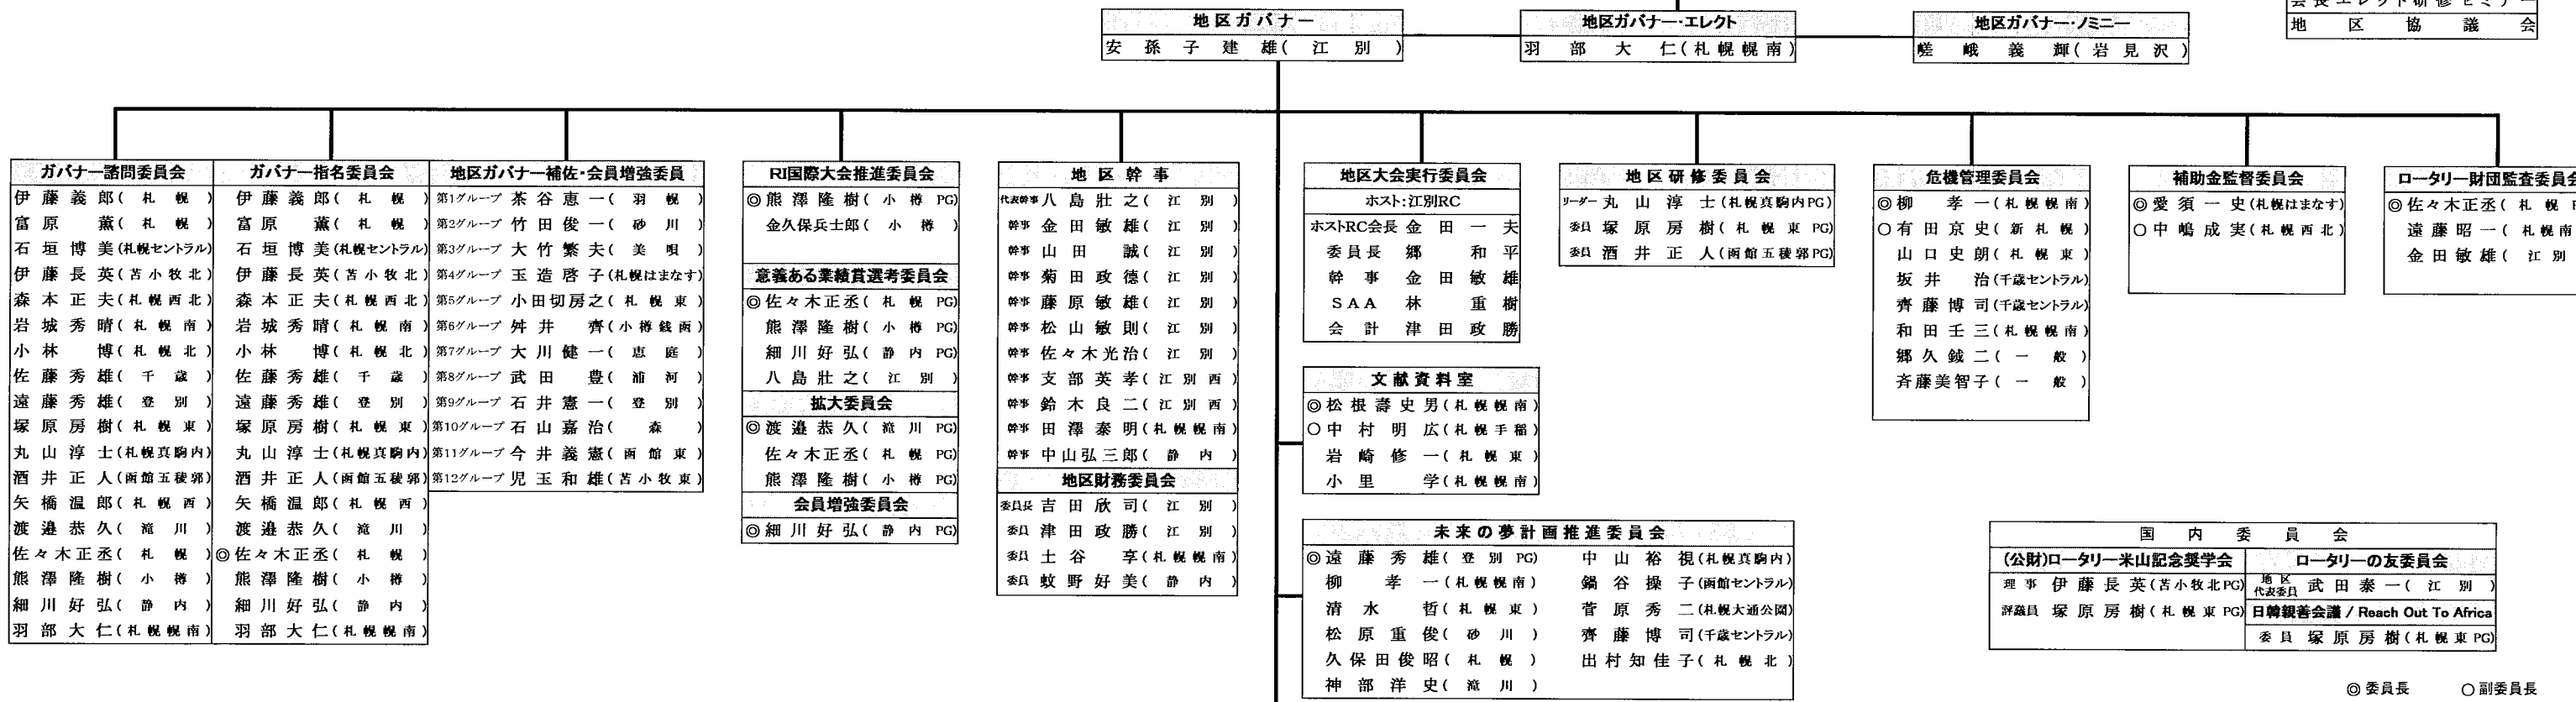

2013-2014年度 国際ロータリー第2510地区 地区組織図

地区ガバナー補佐研修セミナー
地区チーム研修セミナー
会長エレクト研修セミナー
地区協議会

◎委員長 ○副委員長